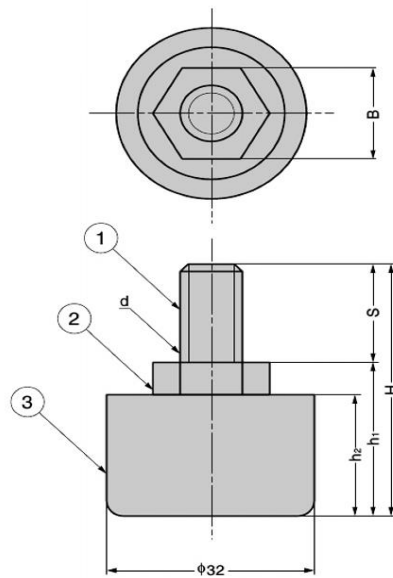

自動調節機能付 アジャスター

床面の段差によるガタつきを自動的に解消するため、テーブルの配置換えなどでも手間がかりません。

【自動調節機能】

スパナ (別売品)

材質

本体：鋼・ABS樹脂

カバー：ポリエチレン (PE)

品番	調整幅	d	H	h1	h2	耐荷重 (N)	耐荷重 (kgf)
EAJ-2510	3	W5/16	33	24	19	490N	5.0 kgf
EAJ-310	3	W3/8	37	25	19	490N	5.0 kgf
EAJ-610	3	M6	34	24	19	490N	5.0 kgf
EAJ-810	3	M8	33	24	19	490N	5.0 kgf
EAJ-1010	3	M10	37	26	19	490N	5.0 kgf
EAJ-2512	3	W5/16	33	24	19	490N	5.0 kgf
EAJ-312	3	W3/8	37	25	19	490N	5.0 kgf
EAJ-612	3	M6	34	24	19	490N	5.0 kgf
EAJ-812	3	M8	33	24	19	490N	5.0 kgf
EAJ-1012	3	M10	37	26	19	490N	5.0 kgf
EAJ-2512L	6	W5/16	42	31	24	490N	5.0 kgf
EAJ-312L	6	W3/8	42	31	24	490N	5.0 kgf
EAJ-612L	6	M6	44	32	24	490N	5.0 kgf
EAJ-812L	6	M8	42	32	24	490N	5.0 kgf
EAJ-1012L	6	M10	41	31	24	490N	5.0 kgf