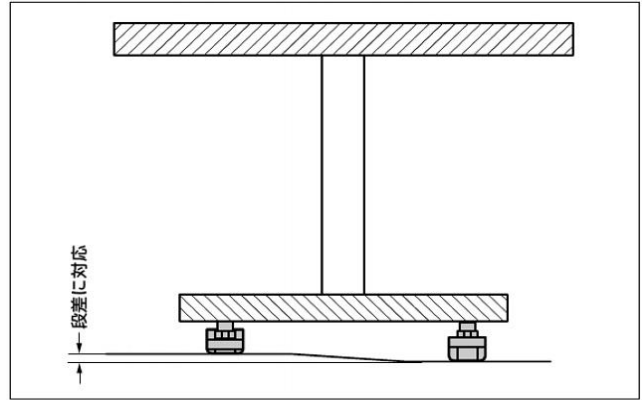

自動調節機能付 アジャスター

床面の段差によるガタつきを自動的に解消するため、テーブルの配置換えなどでも手間がかりません。

【自動調節機能】

スパナ (別売品)

材質

本体：鋼・ABS樹脂

カバー：ポリエチレン (PE)

品番	調整幅	d	H	h1	h2	耐荷重 (N)	耐荷重 (kgf)
EAJ-2510	3	W5/16	33	24	19	490N	5.0 kgf
EAJ-310	3	W3/8	37	25	19	490N	5.0 kgf
EAJ-610	3	M6	34	24	19	490N	5.0 kgf
EAJ-810	3	M8	33	24	19	490N	5.0 kgf
EAJ-1010	3	M10	37	26	19	490N	5.0 kgf
EAJ-2512	3	W5/16	33	24	19	490N	5.0 kgf
EAJ-312	3	W3/8	37	25	19	490N	5.0 kgf
EAJ-612	3	M6	34	24	19	490N	5.0 kgf
EAJ-812	3	M8	33	24	19	490N	5.0 kgf
EAJ-1012	3	M10	37	26	19	490N	5.0 kgf
EAJ-2512L	6	W5/16	42	31	24	490N	5.0 kgf
EAJ-312L	6	W3/8	42	31	24	490N	5.0 kgf
EAJ-612L	6	M6	44	32	24	490N	5.0 kgf
EAJ-812L	6	M8	42	32	24	490N	5.0 kgf
EAJ-1012L	6	M10	41	31	24	490N	5.0 kgf