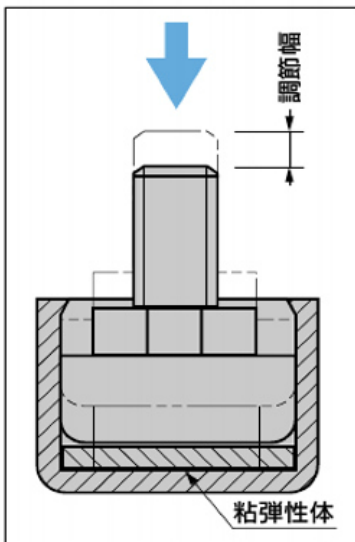

自動調節機能付 アジャスター

床面の段差によるガタつきを自動的に解消するため、テーブルの配置換えなどでも手間がかりません。

【自動調節機能】

スパナ (別売品)

材質

本体：鋼・ABS樹脂

カバー：ポリエチレン (PE)

品番	調整幅	d	H	h1	h2	耐荷重 (N)	耐荷重 (kgf)
EAJ-2510	3	W5/16	33	24	19	490N	5.0 kgf
EAJ-310	3	W3/8	37	25	19	490N	5.0 kgf
EAJ-610	3	M6	34	24	19	490N	5.0 kgf
EAJ-810	3	M8	33	24	19	490N	5.0 kgf
EAJ-1010	3	M10	37	26	19	490N	5.0 kgf
EAJ-2512	3	W5/16	33	24	19	490N	5.0 kgf
EAJ-312	3	W3/8	37	25	19	490N	5.0 kgf
EAJ-612	3	M6	34	24	19	490N	5.0 kgf
EAJ-812	3	M8	33	24	19	490N	5.0 kgf
EAJ-1012	3	M10	37	26	19	490N	5.0 kgf
EAJ-2512L	6	W5/16	42	31	24	490N	5.0 kgf
EAJ-312L	6	W3/8	42	31	24	490N	5.0 kgf
EAJ-612L	6	M6	44	32	24	490N	5.0 kgf
EAJ-812L	6	M8	42	32	24	490N	5.0 kgf
EAJ-1012L	6	M10	41	31	24	490N	5.0 kgf