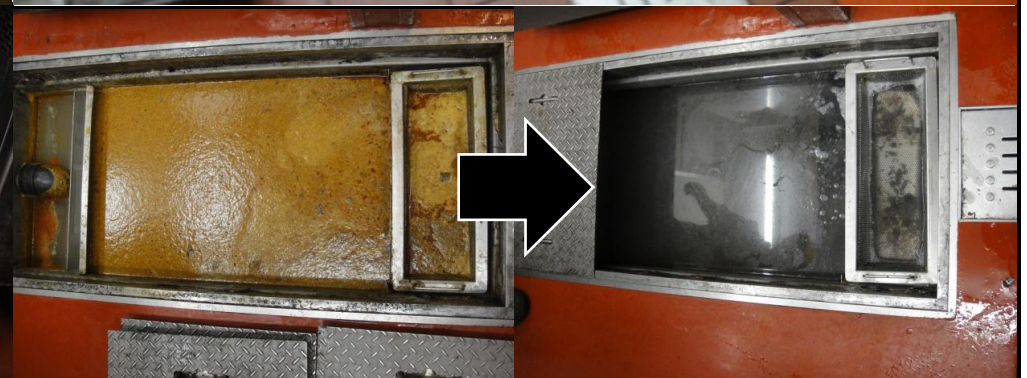

ファミリーレストラン オイルプール設置 (ホテルテナント店舗)

2011.7.15 設置

アンダーシンク型

アンダーシンク型

グリストラップ写真