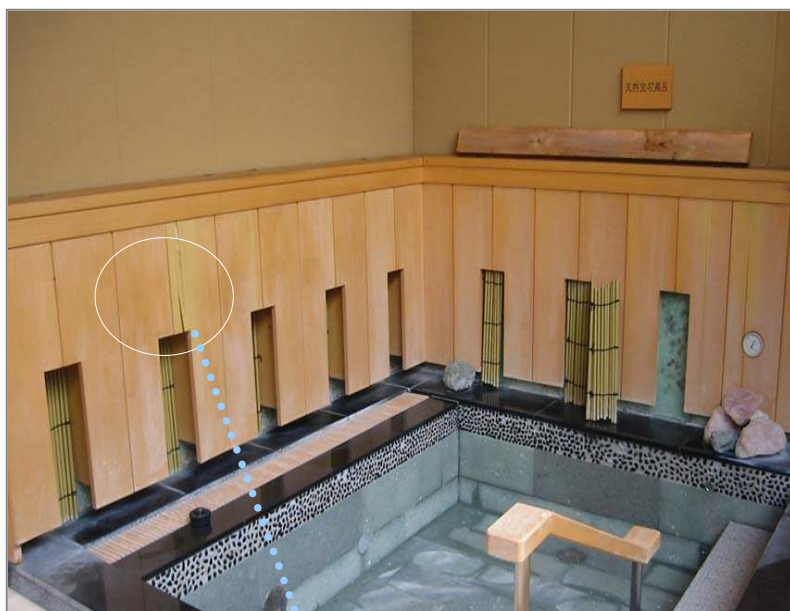

木

清潔感あふれる空間作り

水周りの改装は特に
多くの時間とコストがかかります。
工事休業も出来れば避けたいですね。
1日でまた数時間で確実に直します。
短納期、低コストの修復施工で
そんな悩みにお応えいたします。

旅先でのヒノキの露天風呂、日常から離れ、開放的に贅沢な気分を満喫して頂きましょう。