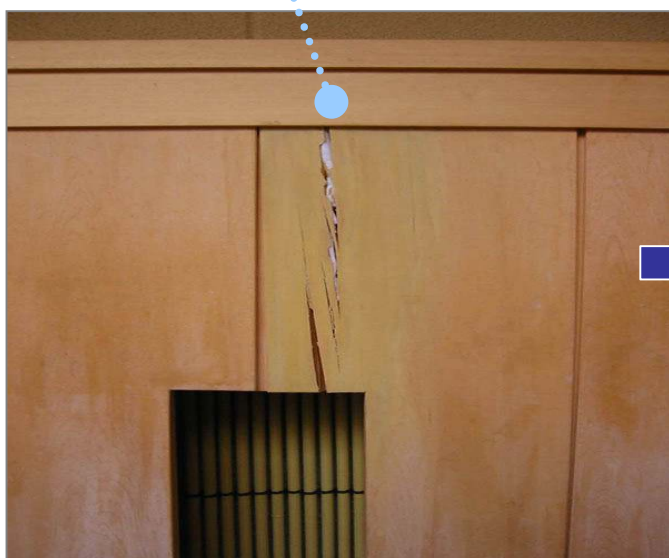

木

清潔感あふれる空間作り

水周りの改装は特に
多くの時間とコストがかかります。
工事休業も出来れば避けたいですね。
1日でまた数時間で確実に直します。
短納期、低コストの修復施工で
そんな悩みにお応えいたします。

旅先でのヒノキの露天風呂、日常から離れ、開放的に贅沢な気分を満喫して頂きましょう。