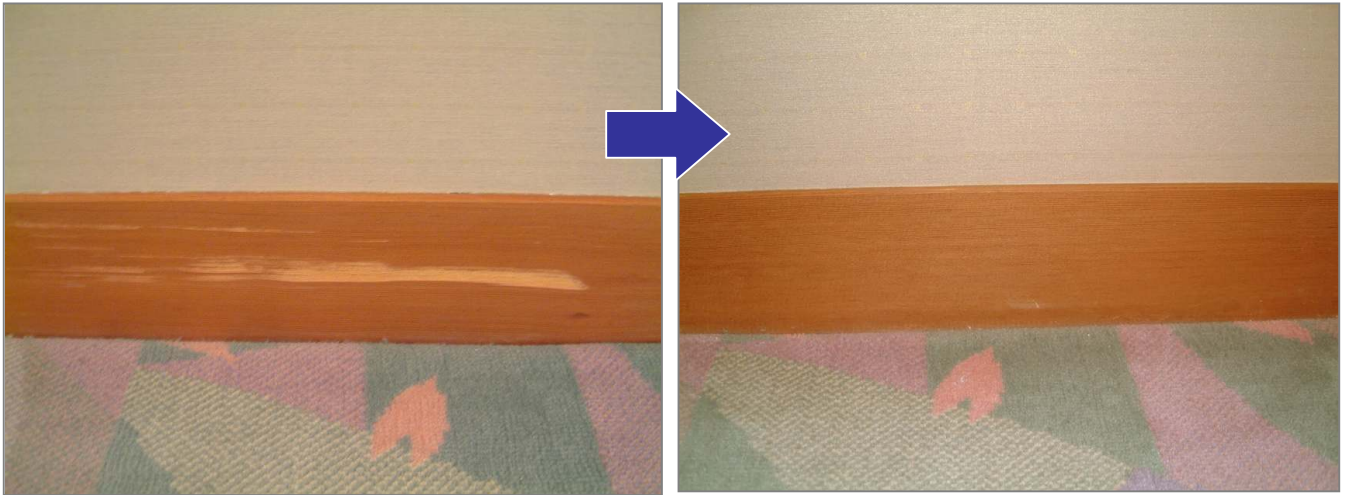

木

美しいは足元から

巾木【擦りキズ】

巾木に付いた引っかきキズはとても違和感があり乱雑な印象を与えます。

汚れて黒くなった箇所

細かい無数のキズ

とても目立ちます。

白木に復元しました

見た目にも爽やかです。