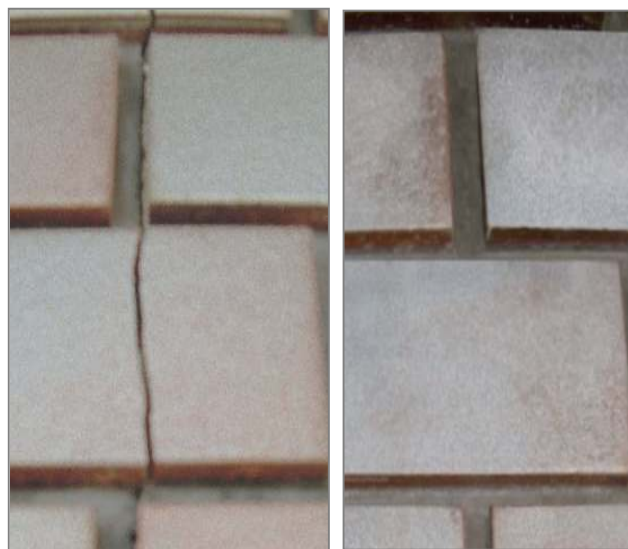

タイル

焼きの彩色復元と部分修復

タイルは焼きで色彩が決まります。施工後は年月とともに使用商品の在庫も無くなり、欠損やひび割れの修復に似たような商品を使っても違和感が出ます。色、素材感、艶など思いのままに仕上げます。