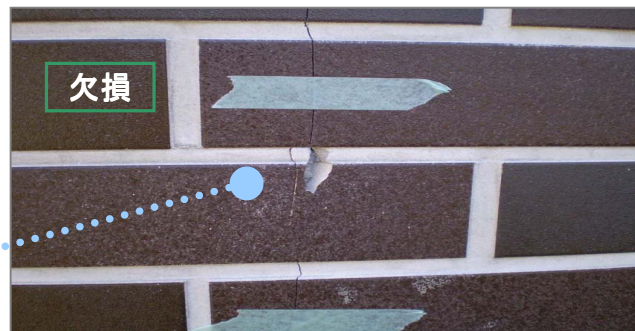

タイル

焼きの彩色復元と部分修復

タイルは焼きで色彩が決まります。施工後は年月とともに使用商品の在庫も無くなり、欠損やひび割れの修復に似たような商品を使っても違和感が出ます。色、素材感、艶など思いのままに仕上げます。